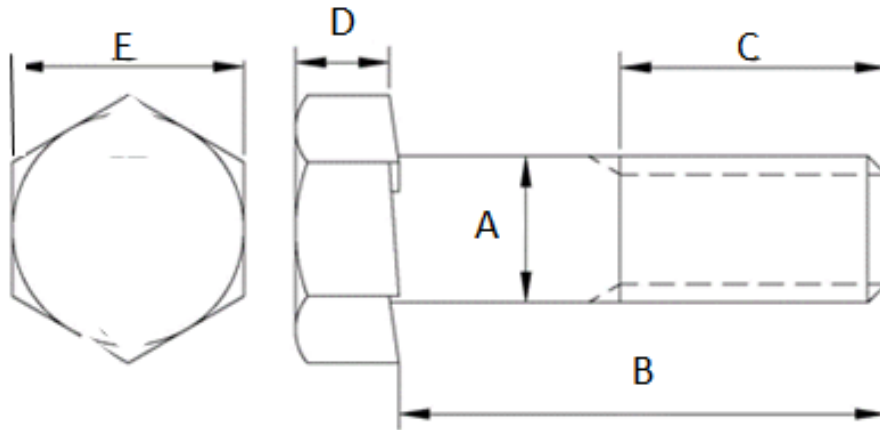

## METBLUE HEX HEAD CAP SCREW

	A	B	C	D	E
PART NUMBER	THREAD SIZE	LENGTH UNDER HEAD	THREAD LENGTH	HEAD HEIGHT	HEAD WIDTH
UST184302	M6-1.0	16	16	4	10
UST184303	M6-1.0	20	20	4	10
UST184304	M6-1.0	25	25	4	10
UST184207	M6-1.0	30	20	4	10
UST184208	M6-1.0	35	20	4	10
UST184209	M6-1.0	40	20	4	10
UST184211	M6-1.0	50	20	4	10
UST184305	M8-1.25	16	16	5.3	13
UST184306	M8-1.25	20	20	5.3	13
UST184307	M8-1.25	25	25	5.3	13
UST184308	M8-1.25	30	30	5.3	13
UST184213	M8-1.25	35	25	5.3	13
UST184214	M8-1.25	40	25	5.3	13
UST184216	M8-1.25	50	25	5.3	13
UST184218	M8-1.25	60	25	5.3	13
UST184217	M8-1.25	70	25	5.3	13
UST185121	M8-1.25	80	25	5.3	13
UST184310	M10-1.5	20	20	6.4	17
UST184311	M10-1.5	25	25	6.4	17
UST184312	M10-1.5	30	30	6.4	17
UST184313	M10-1.5	35	35	6.4	17
UST184219	M10-1.5	40	30	6.4	17

## METBLUE HEX HEAD CAP SCREW

	<b>A</b>	<b>B</b>	<b>C</b>	<b>D</b>	<b>E</b>
<b>PART NUMBER</b>	<b>THREAD SIZE</b>	<b>LENGTH UNDER HEAD</b>	<b>THREAD LENGTH</b>	<b>HEAD HEIGHT</b>	<b>HEAD WIDTH</b>
UST184221	M10-1.5	50	30	6.4	17
UST184223	M10-1.5	60	30	6.4	17
UST184225	M10-1.5	70	30	6.4	17
UST184226	M10-1.5	75	30	6.4	17
UST184227	M10-1.5	80	30	6.4	17
UST184228	M10-1.5	90	30	6.4	17
UST184229	M10-1.5	100	30	6.4	17
UST184231	M10-1.5	120	30	6.4	17
UST184314	M12-1.75	20	20	7.5	19
UST184315	M12-1.75	25	25	7.5	19
UST184316	M12-1.75	30	30	7.5	19
UST184317	M12-1.75	35	35	7.5	19
UST223366	M12-1.75	40	40	7.5	19
UST184234	M12-1.75	45	45	7.5	19
UST184235	M12-1.75	50	35	7.5	19
UST184237	M12-1.75	60	35	7.5	19
UST184239	M12-1.75	70	35	7.5	19
UST184240	M12-1.75	80	35	7.5	19
UST184241	M12-1.75	90	35	7.5	19
UST184242	M12-1.75	100	35	7.5	19
UST184243	M12-1.75	110	35	7.5	19
UST184244	M12-1.75	120	35	7.5	19
UST184318	M16-2	30	30	10	24
UST185123	M16-2	35	35	10	24
UST184319	M16-2	40	40	10	24
UST194015	M16-2	45	45	10	24
UST184321	M16-2	50	50	10	24
UST184245	M16-2	60	40	10	24
UST184246	M16-2	70	40	10	24
UST184248	M16-2	80	40	10	24
UST184250	M16-2	100	40	10	24
UST184252	M16-2	120	40	10	24
UST184254	M16-2	140	40	10	24