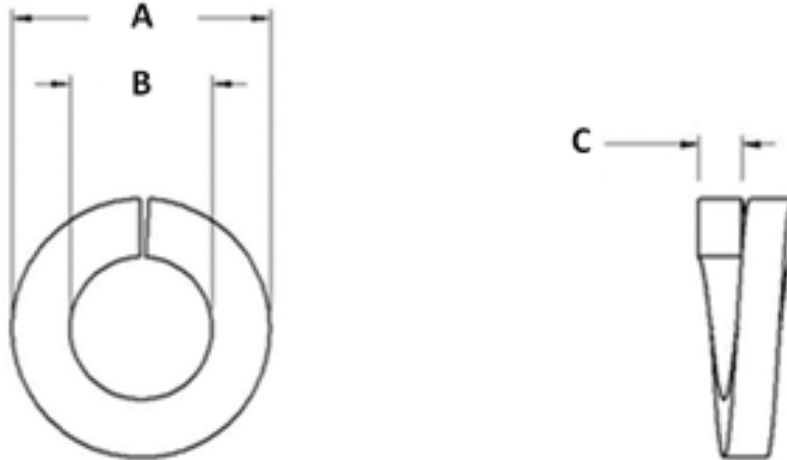

## METBLUE HIGH COLLAR LOCK WASHER

PART NUMBER	BOLT SIZE	A	B	C
		INSIDE DIAMETER	OUTSIDE DIAMETER	THICKNESS
UST187437	M3	3.5	5.5	1
UST187438	M4	4.5	6.5	1.2
UST187439	M5	5.5	8.5	1.6
UST187440	M6	6.5	9.5	1.6
UST187441	M8	9	12.5	2
UST187442	M10	10.5	15.5	2.5
UST187443	M12	12.5	17.5	2.5
UST187444	M14	14.5	20.5	3
UST187445	M16	16.5	23	3.5
UST187447	M20	21	30	4.6
UST187449	M24	25	35	5
UST187451	M30	31	42.5	6.1