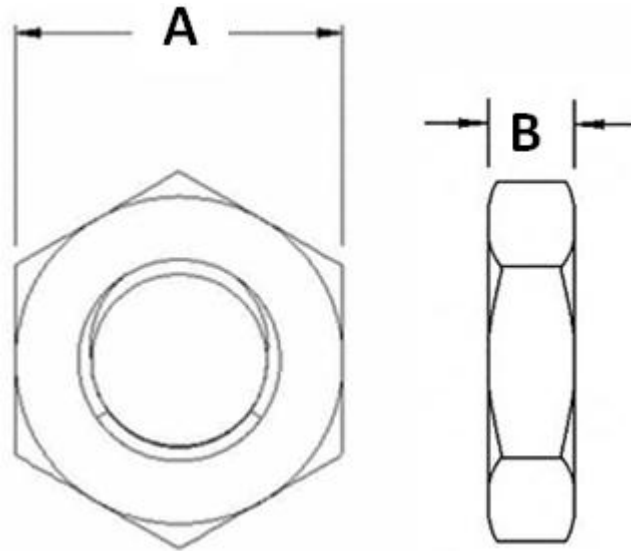

METBLUE HEX JAM NUT, CL 04

PART NUMBER	THREAD SIZE	A	B
		WIDTH	HEIGHT
UST193789	M6-1	10	3.2
UST193790	M8-1.25	13	4
UST193791	M10-1.5	17	5
UST193792	M12-1.75	19	6
UST194325	M16-2	24	8
UST194573	M20-2.5	30	10
UST194575	M24-3	36	12