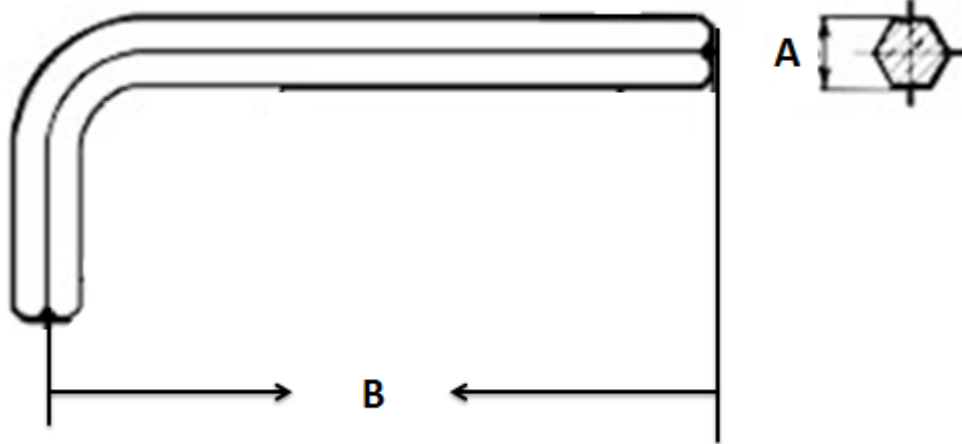

~~KEEP-FILL~~[®]

Inventory Management Solutions

METBLUE LONG ARM HEX KEYS

	A	B
PART NUMBER	HEX SIZE	LENGTH
UST260129	M0.9	69.50
UST261645	M1.3	74.80
UST188186	M1.5	79.38
UST187260	M2	84.15
UST187261	M2.5	92.08
UST185220	M3	101.60
UST185221	M4	115.89
UST185222	M5	127.00
UST185223	M6	146.05
UST185224	M8	161.93
UST185225	M10	184.15
UST185226	M12	234.95
UST185227	M14	276.23
UST185228	M17	300.04
UST185229	M19	317.50
UST203356	M22	355.60