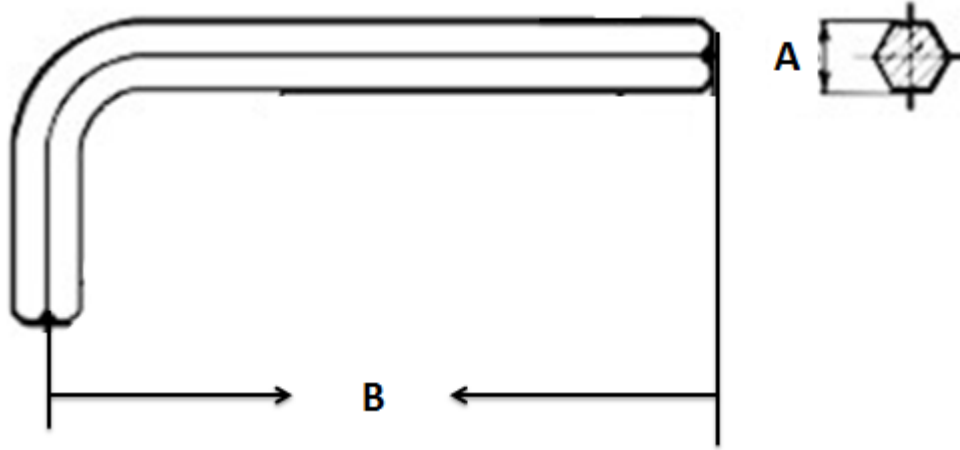

KEEP-FILL®

Inventory Management Solutions

METBLUE SHORT ARM HEX KEYS

	A	B
PART NUMBER	HEX SIZE	LENGTH
UST187262	M1.5	44.45
UST187263	M2	49.21
UST187264	M2.5	55.56
UST185208	M3	63.50
UST185209	M4	69.85
UST185210	M5	79.38
UST185211	M6	90.49
UST185212	M8	100.01
UST185213	M10	111.13
UST185214	M12	125.41
UST185215	M14	139.70
UST185216	M17	160.34
UST185217	M19	179.39
UST185218	M22	200.03
UST185219	M27	249.24